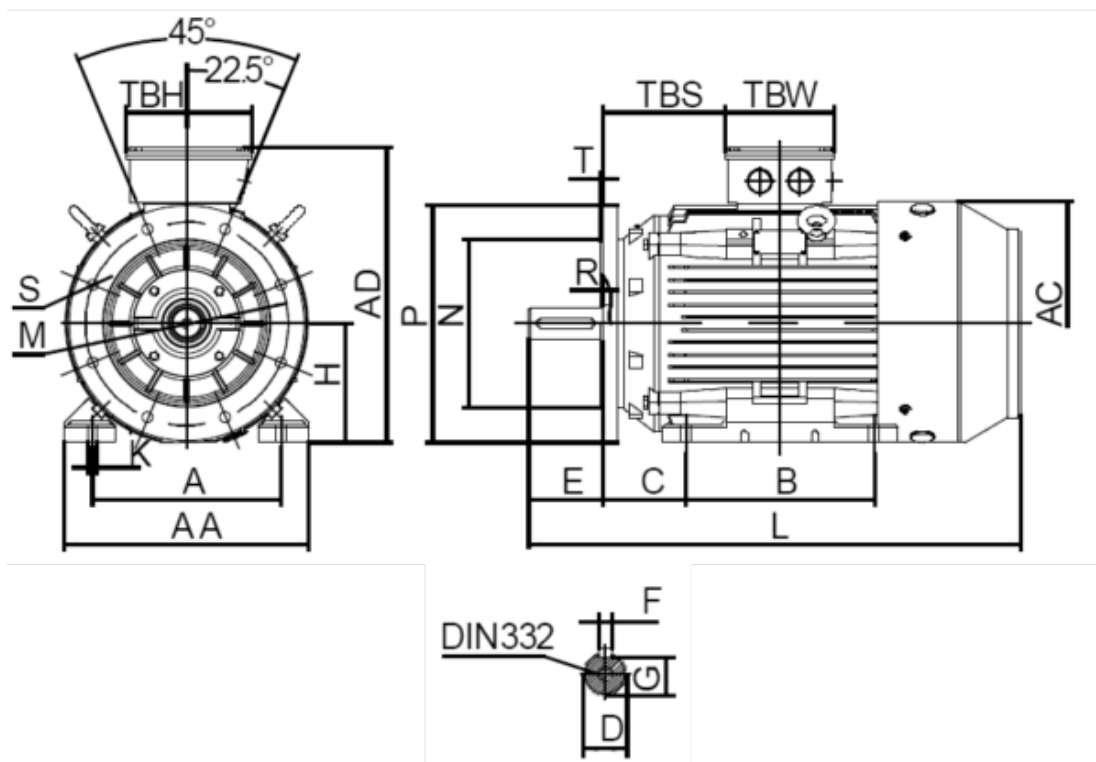

Varenummer: 25030550042701  
 Beskrivelse: Kleedrive T3C 225M2-4 55.0KW 1400 o/min  
 3x400/690V 50HZ IP55 B35 Eff=94,6%

## Mål

A = 356	F = 16	TBW = 186
AA = 440	G = 49	
AC = Ø459	H = 225	
AD = 558	HD = 333	
B = 311	K = Ø19	
C = 149	L = 805	
D = Ø55	TBH = 233	
E = 110	TBS = 211.5	